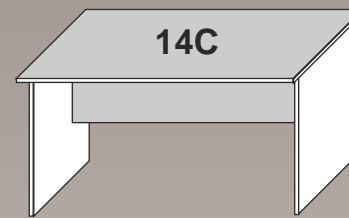

Opis sytemu:

- * biurka wykonane z płyty 18 mm, wariantowo blat 28 mm,
- * przelotki w blatach biurek wykonywane opcjonalnie,
- * wszystkie meble na regulatorach poziomym,
- * szafy oraz szafki w biurkach posadowione na cokole 6 cm,
- * blaty, wieńce oraz fronty oklejane PCV 2mm, pozostałe elementy 1 mm lub 0,6 mm (zależy od koloru),
- * plecy w szafach i regałach wykonane z HDF 3,2 mm w kolorze białym, opcjonalnie w kolorze mebli,
- * uchwyty metalowe w kształcie łuku o rozstawie 128 mm, kolor satyna,
- * szafy z drzwiami pojedynczymi w standardzie otwierane na prawo,
- * zamki patentowe oraz centralne wstawiane na zamówienie,
- * regulacja wysokości półek,
- * blenda w biurkach wysokości 36 cm,
- * szuflady na prowadnicach rolkowych,
- * witryny: szkło przezroczyste w ramce listwowej z płyty.

80x70x75

100x70x75

120x70x75

140x70x75

160x70x75

160x80x75

180x80x75

80x70x75

40x38x182

18/6BR

80x38x182

18/3BS

40x38x182

18/6BS

80x38x182

18/3B

40x38x182

18/6B

80x38x182

18/3BP

40x38x182

18/6BP

80x38x182

Meble biurowe