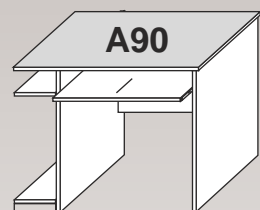

Opis sytemu:

- * biurka wykonane z płyty 18 mm, wariantowo blat 28 mm,
- * przelotki w blatach biurek wykonywane opcjonalnie,
- * wszystkie meble na regulatorach poziomym,
- * szafy oraz szafki w biurkach posadowione na cokole 6 cm,
- * blaty, wieńce oraz fronty oklejane PCV 2mm, pozostałe elementy 1 mm lub 0,6 mm (zależy od koloru),
- * plecy w szafach i regałach wykonane z HDF 3,2 mm w kolorze białym, opcjonalnie w kolorze mebli,
- * uchwyty metalowe w kształcie łuku o rozstawie 128 mm, kolor satyna,
- * szafy z drzwiami pojedynczymi w standardzie otwierane na prawo,
- * zamki patentowe oraz centralne wstawiane na zamówienie,
- * regulacja wysokości półek,
- * blenda w biurkach wysokości 36 cm,
- * szuflady na prowadnicach rolkowych,
- * witryny: szkło przezroczyste w ramce listwowej z płyty.

80x70x75

100x70x75

120x70x75

140x70x75

160x70x75

160x80x75

180x80x75

80x70x75

80x70x75

124x60x75

90x60x75

100x60x75

114x60x75

120x60x75

120x60x75

120x60x75