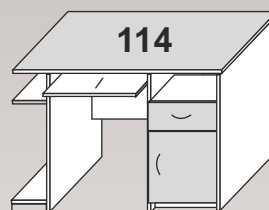

Opis sytemu:

- * biurka wykonane z płyty 18 mm, wariantowo blat 28 mm,
- * przelotki w blatach biurek wykonywane opcjonalnie,
- * wszystkie meble na regulatorach poziomym,
- * szafy oraz szafki w biurkach posadowione na cokole 6 cm,
- * blaty, wieńce oraz fronty oklejane PCV 2mm, pozostałe elementy 1 mm lub 0,6 mm (zależy od koloru),
- * plecy w szafach i regałach wykonane z HDF 3,2 mm w kolorze białym, opcjonalnie w kolorze mebli,
- * uchwyty metalowe w kształcie łuku o rozstawie 128 mm, kolor satyna,
- * szafy z drzwiami pojedynczymi w standardzie otwierane na prawo,
- * zamki patentowe oraz centralne wstawiane na zamówienie,
- * regulacja wysokości półek,
- * blenda w biurkach wysokości 36 cm,
- * szuflady na prowadnicach rolkowych,
- * witryny: szkło przezroczyste w ramce listwowej z płyty.

80x70x75

124x60x75

90x60x75

100x60x75

114x60x75

120x60x75

120x60x75

120x60x75