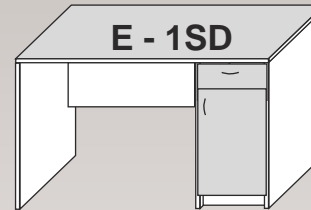

Opis sytemu:

- * biurka wykonane z płyty 18 mm, wariantowo blat 28 mm,
- * przelotki w blatach biurek wykonywane opcjonalnie,
- * wszystkie meble na regulatorach poziomym,
- * szafy oraz szafki w biurkach posadowione na cokole 6 cm,
- * blaty, wieńce oraz fronty oklejane PCV 2mm, pozostałe elementy 1 mm lub 0,6 mm (zależy od koloru),
- * plecy w szafach i regałach wykonane z HDF 3,2 mm w kolorze białym, opcjonalnie w kolorze mebli,
- * uchwyty metalowe w kształcie łuku o rozstawie 128 mm, kolor satyna,
- * szafy z drzwiami pojedynczymi w standardzie otwierane na prawo,
- * zamki patentowe oraz centralne wstawiane na zamówienie,
- * regulacja wysokości półek,
- * blenda w biurkach wysokości 36 cm,
- * szuflady na prowadnicach rolkowych,
- * witryny: szkło przezroczyste w ramce listwowej z płyty.

80x70x75

124x60x75

90x60x75

100x60x75

114x60x75

120x60x75

120x60x75

120x60x75