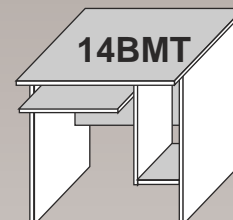

Opis sytemu:

- * biurka wykonane z płyty 18 mm, wariantowo blat 28 mm,
- * przelotki w blatach biurek wykonywane opcjonalnie,
- * wszystkie meble na regulatorach poziomym,
- * szafy oraz szafki w biurkach posadowione na cokole 6 cm,
- * blaty, wieńce oraz fronty oklejane PCV 2mm, pozostałe elementy 1 mm lub 0,6 mm (zależy od koloru),
- * plecy w szafach i regałach wykonane z HDF 3,2 mm w kolorze białym, opcjonalnie w kolorze mebli,
- * uchwyty metalowe w kształcie łuku o rozstawie 128 mm, kolor satyna,
- * szafy z drzwiami pojedynczymi w standardzie otwierane na prawo,
- * zamki patentowe oraz centralne wstawiane na zamówienie,
- * regulacja wysokości półek,
- * blenda w biurkach wysokości 36 cm,
- * szuflady na prowadnicach rolkowych,
- * witryny: szkło przezroczyste w ramce listwowej z płyty.

80x70x75

100x70x75

120x70x75

140x70x75

160x70x75

160x80x75

180x80x75

80x70x75

80x70x75

124x60x75

90x60x75

100x60x75

114x60x75

120x60x75

120x60x75

120x60x75

40x38x182

18/6B

80x38x182

18/3BP

40x38x182

18/6BP

80x38x182

Meble biurowe