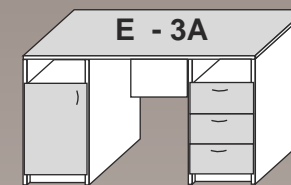

120x60x75

150x70x75