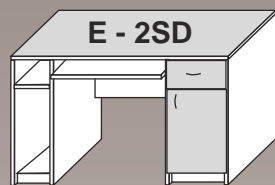

90x60x75

100x60x75

140x60x75