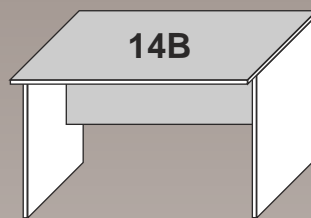

Opis sytemu:

- * biurka wykonane z płyty 18 mm, wariantowo blat 28 mm,
- * przelotki w blatach biurek wykonywane opcjonalnie,
- * wszystkie meble na regulatorach poziomym,
- * szafy oraz szafki w biurkach posadowione na cokole 6 cm,
- * blaty, wieńce oraz fronty oklejane PCV 2mm, pozostałe elementy 1 mm lub 0,6 mm (zależy od koloru),
- * plecy w szafach i regałach wykonane z HDF 3,2 mm w kolorze białym, opcjonalnie w kolorze mebli,
- * uchwyty metalowe w kształcie łuku o rozstawie 128 mm, kolor satyna,
- * szafy z drzwiami pojedynczymi w standardzie otwierane na prawo,
- * zamki patentowe oraz centralne wstawiane na zamówienie,
- * regulacja wysokości półek,
- * blenda w biurkach wysokości 36 cm,
- * szuflady na prowadnicach rolkowych,
- * witryny: szkło przezroczyste w ramce listwowej z płyty.

80x70x75

100x70x75

120x70x75

140x70x75

160x70x75

160x80x75

180x80x75

80x70x75

40x38x182

18/6BR

80x38x182

18/3BS

40x38x182

18/6BS

80x38x182

18/3B

40x38x182

18/6B

80x38x182

18/3BP

40x38x182

18/6BP

80x38x182

Meble biurowe