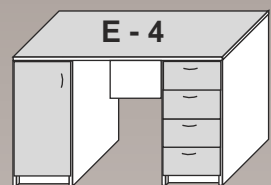

140x70x75

90x90x75

70x35x75

R=70x75

120x140x75

120x160x75

140x140x75

140x160x75

160x160x75