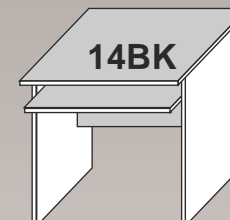

Opis sytemu:

- * biurka wykonane z płyty 18 mm, wariantowo blat 28 mm,
- * przelotki w blatach biurek wykonywane opcjonalnie,
- * wszystkie meble na regulatorach poziomym,
- * szafy oraz szafki w biurkach posadowione na cokole 6 cm,
- * blaty, wieńce oraz fronty oklejane PCV 2mm, pozostałe elementy 1 mm lub 0,6 mm (zależy od koloru),
- * plecy w szafach i regałach wykonane z HDF 3,2 mm w kolorze białym, opcjonalnie w kolorze mebli,
- * uchwyty metalowe w kształcie łuku o rozstawie 128 mm, kolor satyna,
- * szafy z drzwiami pojedynczymi w standardzie otwierane na prawo,
- * zamki patentowe oraz centralne wstawiane na zamówienie,
- * regulacja wysokości półek,
- * blenda w biurkach wysokości 36 cm,
- * szuflady na prowadnicach rolkowych,
- * witryny: szkło przezroczyste w ramce listwowej z płyty.

80x70x75

100x70x75

120x70x75

140x70x75

160x70x75

160x80x75

180x80x75

80x70x75

80x70x75

124x60x75

90x60x75

100x60x75

114x60x75

120x60x75

120x60x75

120x60x75

40x38x182

18/6B

80x38x182

18/3BP

40x38x182

18/6BP

80x38x182

Meble biurowe