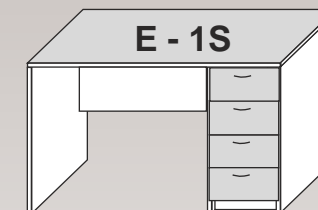

Opis sytemu:

- * biurka wykonane z płyty 18 mm, wariantowo blat 28 mm,
- * przelotki w blatach biurek wykonywane opcjonalnie,
- * wszystkie meble na regulatorach poziomym,
- * szafy oraz szafki w biurkach posadowione na cokole 6 cm,
- * blaty, wieńce oraz fronty oklejane PCV 2mm, pozostałe elementy 1 mm lub 0,6 mm (zależy od koloru),
- * plecy w szafach i regałach wykonane z HDF 3,2 mm w kolorze białym, opcjonalnie w kolorze mebli,
- * uchwyty metalowe w kształcie łuku o rozstawie 128 mm, kolor satyna,
- * szafy z drzwiami pojedynczymi w standardzie otwierane na prawo,
- * zamki patentowe oraz centralne wstawiane na zamówienie,
- * regulacja wysokości półek,
- * blenda w biurkach wysokości 36 cm,
- * szuflady na prowadnicach rolkowych,
- * witryny: szkło przezroczyste w ramce listwowej z płyty.

80x70x75

124x60x75

90x60x75

100x60x75

114x60x75

120x60x75

120x60x75

120x60x75

40x38x182

18/6B

80x38x182

18/3BP

40x38x182

18/6BP

80x38x182

Meble biurowe