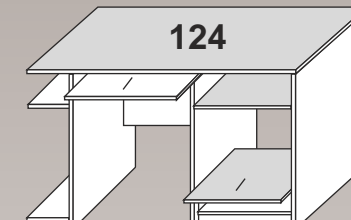

Opis sytemu:

- * biurka wykonane z płyty 18 mm, wariantowo blat 28 mm,
- * przelotki w blatach biurek wykonywane opcjonalnie,
- * wszystkie meble na regulatorach poziomym,
- * szafy oraz szafki w biurkach posadowione na cokole 6 cm,
- * blaty, wieńce oraz fronty oklejane PCV 2mm, pozostałe elementy 1 mm lub 0,6 mm (zależy od koloru),
- * plecy w szafach i regałach wykonane z HDF 3,2 mm w kolorze białym, opcjonalnie w kolorze mebli,
- * uchwyty metalowe w kształcie łuku o rozstawie 128 mm, kolor satyna,
- * szafy z drzwiami pojedynczymi w standardzie otwierane na prawo,
- * zamki patentowe oraz centralne wstawiane na zamówienie,
- * regulacja wysokości półek,
- * blenda w biurkach wysokości 36 cm,
- * szuflady na prowadnicach rolkowych,
- * witryny: szkło przezroczyste w ramce listwowej z płyty.

80x70x75

100x70x75

120x70x75

140x70x75

160x70x75

160x80x75

180x80x75

80x70x75

80x70x75

124x60x75

90x60x75

100x60x75

114x60x75

120x60x75

120x60x75

120x60x75