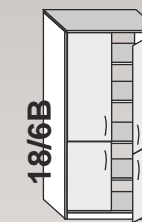

Opis sytemu:

- * biurka wykonane z płyty 18 mm, wariantowo blat 28 mm,
- * przelotki w blatach biurek wykonywane opcjonalnie,
- * wszystkie meble na regulatorach poziomym,
- * szafy oraz szafki w biurkach posadowione na cokole 6 cm,
- * blaty, wieńce oraz fronty oklejane PCV 2mm, pozostałe elementy 1 mm lub 0,6 mm (zależy od koloru),
- * plecy w szafach i regałach wykonane z HDF 3,2 mm w kolorze białym, opcjonalnie w kolorze mebli,
- * uchwyty metalowe w kształcie łuku o rozstawie 128 mm, kolor satyna,
- * szafy z drzwiami pojedynczymi w standardzie otwierane na prawo,
- * zamki patentowe oraz centralne wstawiane na zamówienie,
- * regulacja wysokości półek,
- * blenda w biurkach wysokości 36 cm,
- * szuflady na prowadnicach rolkowych,
- * witryny: szkło przezroczyste w ramce listwowej z płyty.

40x38x182

18/6A

80x38x182

18/3R

40x38x182

18/6R

80x38x182

18/3BR

40x38x182

18/6BR

80x38x182

18/3BS

40x38x182

18/6BS

80x38x182

18/3B

40x38x182

18/6B

80x38x182

18/3BP

40x38x182

18/6BP

80x38x182

Meble biurowe