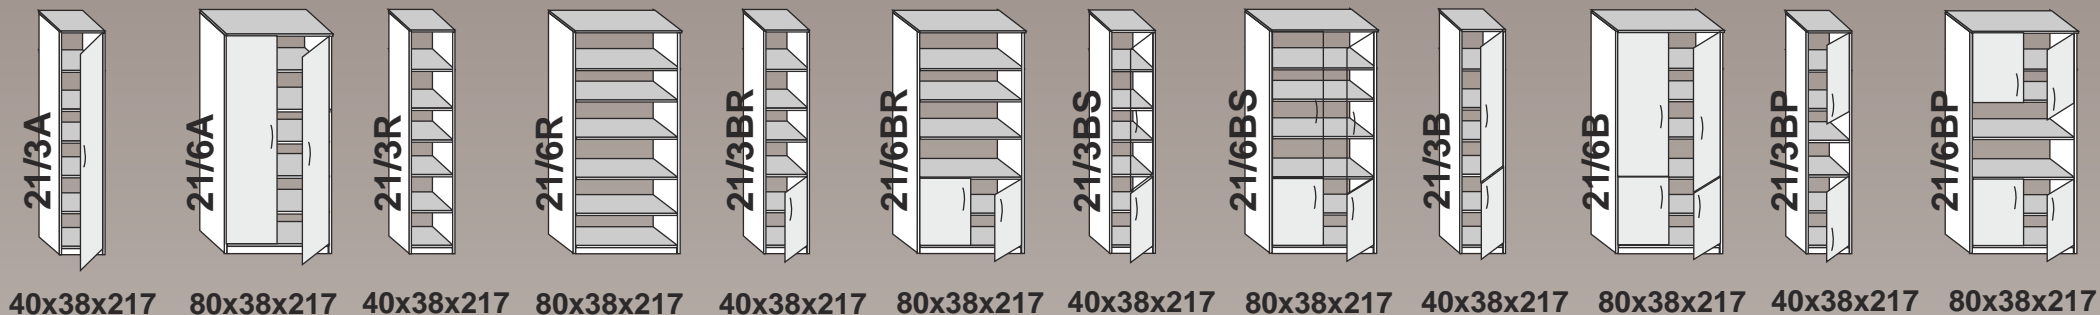

Opis sytemu:

- * biurka wykonane z płyty 18 mm, wariantowo blat 28 mm,
- * przelotki w blatach biurek wykonywane opcjonalnie,
- * wszystkie meble na regulatorach poziomym,
- * szafy oraz szafki w biurkach posadowione na cokole 6 cm,
- * blaty, wieńce oraz fronty oklejane PCV 2mm, pozostałe elementy 1 mm lub 0,6 mm (zależy od koloru),
- * plecy w szafach i regałach wykonane z HDF 3,2 mm w kolorze białym, opcjonalnie w kolorze mebli,
- * uchwyty metalowe w kształcie łuku o rozstawie 128 mm, kolor satyna,
- * szafy z drzwiami pojedynczymi w standardzie otwierane na prawo,
- * zamki patentowe oraz centralne wstawiane na zamówienie,
- * regulacja wysokości półek,
- * blenda w biurkach wysokości 36 cm,
- * szuflady na prowadnicach rolkowych,
- * witryny: szkło przezroczyste w ramce listwowej z płyty.

40x38x182

18/6BR

80x38x182

18/3BS

40x38x182

18/6BS

80x38x182

18/3B

40x38x182

18/6B

80x38x182

18/3BP

40x38x182

18/6BP

80x38x182

Meble biurowe