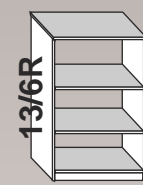

Opis sytemu:

- * biurka wykonane z płyty 18 mm, wariantowo blat 28 mm,
- * przelotki w blatach biurek wykonywane opcjonalnie,
- * wszystkie meble na regulatorach poziomym,
- * szafy oraz szafki w biurkach posadowione na cokole 6 cm,
- * blaty, wieńce oraz fronty oklejane PCV 2mm, pozostałe elementy 1 mm lub 0,6 mm (zależy od koloru),
- * plecy w szafach i regałach wykonane z HDF 3,2 mm w kolorze białym, opcjonalnie w kolorze mebli,
- * uchwyty metalowe w kształcie łuku o rozstawie 128 mm, kolor satyna,
- * szafy z drzwiami pojedynczymi w standardzie otwierane na prawo,
- * zamki patentowe oraz centralne wstawiane na zamówienie,
- * regulacja wysokości półek,
- * blenda w biurkach wysokości 36 cm,
- * szuflady na prowadnicach rolkowych,
- * witryny: szkło przezroczyste w ramce listwowej z płyty.

15B

70x70x60

14K

80x30x25

14L

70x36x10

25x45x20

3

40x38x112

13/6A

80x38x112

13/3R

40x38x112

13/6R

80x38x112

13/3BR

40x38x112

13/6BR

80x38x112

13/3S

40x38x112

13/6S

80x38x112

18/3A