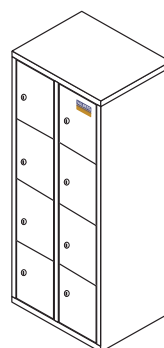

# SZAFY METALOWE - SOCJALNE

LS 21-80P

LS 11

LS 22

LS 41

LS 21

LS 24

LS 21-80

Model	Wymiary zew., mm			Wymiary wew., mm		
	Wys.	Szer.	Gł.	Wys.	Szer.	Gł.
LS 01	1830	302	500	1746	300	468
LS 001	1830	276	500	1746	274	468
LS 11-40D	1830	418	500	1746	200/195	468
LS 21	1830	575	500	1746	300/274	468
LS 21-80	1830	813	500	1746	417/393	468
LS 22	1830	575	500	2x845	300/274	468
LS 24	1830	575	500	4x400	300/274	468
LS 31	1830	850	500	1746	300/274/274	468
LS 34	1830	850	500	400	300/274	468
LS 41	1830	1130	500	1746	300/274	468

# SZAFY METALOWE - SOCJALNE

Symbol	Opis modelu	Wymiary s/g/w
BHP/1	Szafa ubraniowa BHP jednodrzwiowa	400/490/1800
BHP/1Ł	Szafa ubraniowa BHP jednodrzwiowa z ławk	400/490/1800
BHP/2	Szafa ubraniowa BHP dwudrzwiowa	600/490/1800
BHP/3	Szafa ubraniowa BHP trzydrzwiowa	900/490/1800
BHP/4	Szafa skrytkowa BHP czterodrzwiowa	600/490/1800
BHP/6	Szafa skrytkowa BHP sze ciodrzwiowa	600/490/1800
BHP/3/6	Szafa skrytkowa BHP sze ciodrzwiowa, trzy kolumnowa	900/490/1800
BHP/8	Szafa skrytkowa BHP o miodrzwiowa	600/490/1800
BHP/10	Szafa skrytkowa BHP dziesi ciodrzwiowa	600/490/1800
BHP/2Ł	Szafa ubraniowa BHP dwudrzwiowa z ławk	600/490/1800
BHP800/2	Szafa ubraniowa BHP dwudrzwiowa	800/490/1800
BHPL/2	Szafa ubraniowa BHP dwudrzwiowa (typ L)	400/490/1800
BHPL/2Ł	Szafa ubraniowa BHP dwudrzwiowa z ławk (typ L)	400/490/1800
BHPL/4	Szafa ubraniowa BHP czterodrzwiowa (typ L)	800/490/1800
BHPL/4Ł	Szafa ubraniowa BHP czterodrzwiowa z ławk (typ L)	800/490/1800
BHPL/4P	Szafa ubraniowa BHP czterodrzwiowa z perforacj (typ L)	800/490/1800