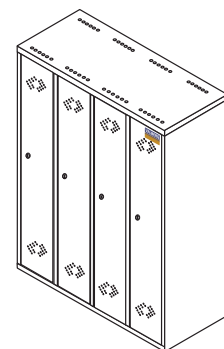

# SZAFY METALOWE - SOCJALNE

LS 21-80P

LS 11

LS 22

LS 41

LS 21

LS 24

LS 21-80

Model	Wymiary zew., mm			Wymiary wew., mm		
	Wys.	Szer.	Gł.	Wys.	Szer.	Gł.
LS 01	1830	302	500	1746	300	468
LS 001	1830	276	500	1746	274	468
LS 11-40D	1830	418	500	1746	200/195	468
LS 21	1830	575	500	1746	300/274	468
LS 21-80	1830	813	500	1746	417/393	468
LS 22	1830	575	500	2x845	300/274	468
LS 24	1830	575	500	4x400	300/274	468
LS 31	1830	850	500	1746	300/274/274	468
LS 34	1830	850	500	400	300/274	468
LS 41	1830	1130	500	1746	300/274	468

# SZAFY METALOWE - SOCJALNE

Symbol	Opis modelu	Wymiary s/g/w
BHP/1	Szafa ubraniowa BHP jednodrzwiowa	400/490/1800
BHP/1Ł	Szafa ubraniowa BHP jednodrzwiowa z ławk	400/490/1800
BHP/2	Szafa ubraniowa BHP dwudrzwiowa	600/490/1800
BHP/3	Szafa ubraniowa BHP trzydrzwiowa	900/490/1800
BHP/4	Szafa skrytkowa BHP czterodrzwiowa	600/490/1800
BHP/6	Szafa skrytkowa BHP sze ciodrzwiowa	600/490/1800
BHP/3/6	Szafa skrytkowa BHP sze ciodrzwiowa, trzy kolumnowa	900/490/1800
BHP/8	Szafa skrytkowa BHP o miodrzwiowa	600/490/1800
BHP/10	Szafa skrytkowa BHP dziesi ciodrzwiowa	600/490/1800
BHP/2Ł	Szafa ubraniowa BHP dwudrzwiowa z ławk	600/490/1800
BHP800/2	Szafa ubraniowa BHP dwudrzwiowa	800/490/1800
BHPL/2	Szafa ubraniowa BHP dwudrzwiowa (typ L)	400/490/1800
BHPL/2Ł	Szafa ubraniowa BHP dwudrzwiowa z ławk (typ L)	400/490/1800
BHPL/4	Szafa ubraniowa BHP czterodrzwiowa (typ L)	800/490/1800
BHPL/4Ł	Szafa ubraniowa BHP czterodrzwiowa z ławk (typ L)	800/490/1800
BHPL/4P	Szafa ubraniowa BHP czterodrzwiowa z perforacj (typ L)	800/490/1800