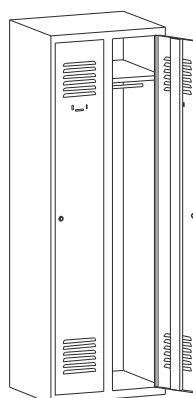

# SZAFY METALOWE - SOCJALNE

Symbol	Opis modelu	Wymiary s/g/w
BHP/1	Szafa ubraniowa BHP jednodrzwiowa	400/490/1800
BHP/1Ł	Szafa ubraniowa BHP jednodrzwiowa z ławk	400/490/1800
BHP/2	Szafa ubraniowa BHP dwudrzwiowa	600/490/1800
BHP/3	Szafa ubraniowa BHP trzydrzwiowa	900/490/1800
BHP/4	Szafa skrytkowa BHP czterodrzwiowa	600/490/1800
BHP/6	Szafa skrytkowa BHP sze ciodrzwiowa	600/490/1800
BHP/3/6	Szafa skrytkowa BHP sze ciodrzwiowa, trzy kolumnowa	900/490/1800
BHP/8	Szafa skrytkowa BHP o miodrzwiowa	600/490/1800
BHP/10	Szafa skrytkowa BHP dziesi ciodrzwiowa	600/490/1800
BHP/2Ł	Szafa ubraniowa BHP dwudrzwiowa z ławk	600/490/1800
BHP800/2	Szafa ubraniowa BHP dwudrzwiowa	800/490/1800
BHPL/2	Szafa ubraniowa BHP dwudrzwiowa (typ L)	400/490/1800
BHPL/2Ł	Szafa ubraniowa BHP dwudrzwiowa z ławk (typ L)	400/490/1800
BHPL/4	Szafa ubraniowa BHP czterodrzwiowa (typ L)	800/490/1800
BHPL/4Ł	Szafa ubraniowa BHP czterodrzwiowa z ławk (typ L)	800/490/1800
BHPL/4P	Szafa ubraniowa BHP czterodrzwiowa z perforacj (typ L)	800/490/1800

# SZAFY METALOWE - SOCJALNE

**SUM 430**

**SUM 340**

Szafy o module 400 mm*		
Symbol	Wys x Szer x Gł	Uwagi
Sum 410	1800x400x490	
Sum 411	1940x400x490	Nóżki
Sum 420	1800x800x490	
Sum 421	1940x800x490	Nóżki
Sum 430	1800x1200x490	
Sum 431	1940x1200x490	Nóżki

**SUM 330**

**SUM 320**

**SUM 420**

**SUM 410**

Szafy o module 300 mm		
Symbol	Wys x Szer x Gł	Uwagi
Sum 310	1800x300x490	
Sum 311	1940x300x490	Nóżki
Sum 320	1800x600x490	
Sum 321	1940x600x490	Nóżki
Sum 330	1800x900x490	
Sum 331	1940x900x490	Nóżki
Sum 340	1800x1200x490	
Sum 341	1940x1200x490	Nóżki