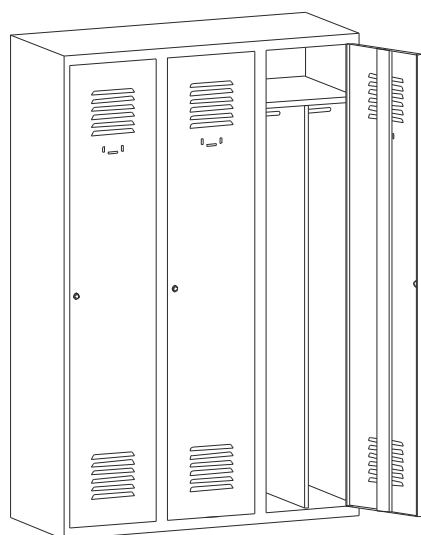

SZAFY METALOWE - SOCJALNE

SUM 430