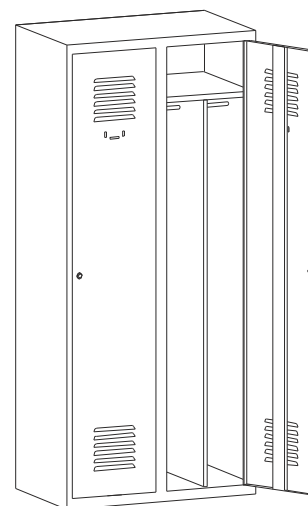

# SZAFY METALOWE - SOCJALNE

Symbol	Opis modelu	Wymiary s/g/w
BHP/1	Szafa ubraniowa BHP jednodrzwiowa	400/490/1800
BHP/1Ł	Szafa ubraniowa BHP jednodrzwiowa z ławk	400/490/1800
BHP/2	Szafa ubraniowa BHP dwudrzwiowa	600/490/1800
BHP/3	Szafa ubraniowa BHP trzydrzwiowa	900/490/1800
BHP/4	Szafa skrytkowa BHP czterodrzwiowa	600/490/1800
BHP/6	Szafa skrytkowa BHP sze ciodrzwiowa	600/490/1800
BHP/3/6	Szafa skrytkowa BHP sze ciodrzwiowa, trzy kolumnowa	900/490/1800
BHP/8	Szafa skrytkowa BHP o miodrzwiowa	600/490/1800
BHP/10	Szafa skrytkowa BHP dziesi ciodrzwiowa	600/490/1800
BHP/2Ł	Szafa ubraniowa BHP dwudrzwiowa z ławk	600/490/1800
BHP800/2	Szafa ubraniowa BHP dwudrzwiowa	800/490/1800
BHPL/2	Szafa ubraniowa BHP dwudrzwiowa (typ L)	400/490/1800
BHPL/2Ł	Szafa ubraniowa BHP dwudrzwiowa z ławk (typ L)	400/490/1800
BHPL/4	Szafa ubraniowa BHP czterodrzwiowa (typ L)	800/490/1800
BHPL/4Ł	Szafa ubraniowa BHP czterodrzwiowa z ławk (typ L)	800/490/1800
BHPL/4P	Szafa ubraniowa BHP czterodrzwiowa z perforacj (typ L)	800/490/1800

# SZAFY METALOWE - SOCJALNE

**SUM 430**

**SUM 340**

Szafy o module 400 mm*		
Symbol	Wys x Szer x Gł	Uwagi
Sum 410	1800x400x490	
Sum 411	1940x400x490	Nóżki
Sum 420	1800x800x490	
Sum 421	1940x800x490	Nóżki
Sum 430	1800x1200x490	
Sum 431	1940x1200x490	Nóżki

**SUM 330**

**SUM 320**

**SUM 420**

**SUM 410**

Szafy o module 300 mm		
Symbol	Wys x Szer x Gł	Uwagi
Sum 310	1800x300x490	
Sum 311	1940x300x490	Nóżki
Sum 320	1800x600x490	
Sum 321	1940x600x490	Nóżki
Sum 330	1800x900x490	
Sum 331	1940x900x490	Nóżki
Sum 340	1800x1200x490	
Sum 341	1940x1200x490	Nóżki