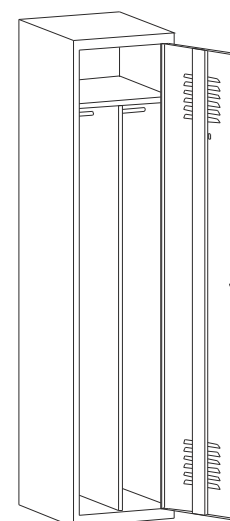

# SZAFY METALOWE - SOCJALNE

Symbol	Opis modelu	Wymiary s/g/w
BHP/1	Szafa ubraniowa BHP jednodrzwiowa	400/490/1800
BHP/1Ł	Szafa ubraniowa BHP jednodrzwiowa z ławk	400/490/1800
BHP/2	Szafa ubraniowa BHP dwudrzwiowa	600/490/1800
BHP/3	Szafa ubraniowa BHP trzydrzwiowa	900/490/1800
BHP/4	Szafa skrytkowa BHP czterodrzwiowa	600/490/1800
BHP/6	Szafa skrytkowa BHP sze ciodrzwiowa	600/490/1800
BHP/3/6	Szafa skrytkowa BHP sze ciodrzwiowa, trzy kolumnowa	900/490/1800
BHP/8	Szafa skrytkowa BHP o miodrzwiowa	600/490/1800
BHP/10	Szafa skrytkowa BHP dziesi ciodrzwiowa	600/490/1800
BHP/2Ł	Szafa ubraniowa BHP dwudrzwiowa z ławk	600/490/1800
BHP800/2	Szafa ubraniowa BHP dwudrzwiowa	800/490/1800
BHPL/2	Szafa ubraniowa BHP dwudrzwiowa (typ L)	400/490/1800
BHPL/2Ł	Szafa ubraniowa BHP dwudrzwiowa z ławk (typ L)	400/490/1800
BHPL/4	Szafa ubraniowa BHP czterodrzwiowa (typ L)	800/490/1800
BHPL/4Ł	Szafa ubraniowa BHP czterodrzwiowa z ławk (typ L)	800/490/1800
BHPL/4P	Szafa ubraniowa BHP czterodrzwiowa z perforacj (typ L)	800/490/1800

# SZAFY METALOWE - SOCJALNE

**SUM 430**

**SUM 340**

Szafy o module 400 mm*		
Symbol	Wys x Szer x Gł	Uwagi
Sum 410	1800x400x490	
Sum 411	1940x400x490	Nóżki
Sum 420	1800x800x490	
Sum 421	1940x800x490	Nóżki
Sum 430	1800x1200x490	
Sum 431	1940x1200x490	Nóżki

**SUM 330**

**SUM 320**

**SUM 420**

**SUM 410**

Szafy o module 300 mm		
Symbol	Wys x Szer x Gł	Uwagi
Sum 310	1800x300x490	
Sum 311	1940x300x490	Nóżki
Sum 320	1800x600x490	
Sum 321	1940x600x490	Nóżki
Sum 330	1800x900x490	
Sum 331	1940x900x490	Nóżki
Sum 340	1800x1200x490	
Sum 341	1940x1200x490	Nóżki