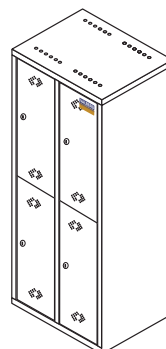

# SZAFY METALOWE - SOCJALNE

LS 21-80P

LS 11

LS 22

LS 41

LS 21

LS 24

LS 21-80

Model	Wymiary zew., mm			Wymiary wew., mm		
	Wys.	Szer.	Gł.	Wys.	Szer.	Gł.
LS 01	1830	302	500	1746	300	468
LS 001	1830	276	500	1746	274	468
LS 11-40D	1830	418	500	1746	200/195	468
LS 21	1830	575	500	1746	300/274	468
LS 21-80	1830	813	500	1746	417/393	468
LS 22	1830	575	500	2x845	300/274	468
LS 24	1830	575	500	4x400	300/274	468
LS 31	1830	850	500	1746	300/274/274	468
LS 34	1830	850	500	400	300/274	468
LS 41	1830	1130	500	1746	300/274	468

# SZAFY METALOWE - SOCJALNE

Symbol	Opis modelu	Wymiary s/g/w
BHP/1	Szafa ubraniowa BHP jednodrzwiowa	400/490/1800
BHP/1Ł	Szafa ubraniowa BHP jednodrzwiowa z ławk	400/490/1800
BHP/2	Szafa ubraniowa BHP dwudrzwiowa	600/490/1800
BHP/3	Szafa ubraniowa BHP trzydrzwiowa	900/490/1800
BHP/4	Szafa skrytkowa BHP czterodrzwiowa	600/490/1800
BHP/6	Szafa skrytkowa BHP sze ciodrzwiowa	600/490/1800
BHP/3/6	Szafa skrytkowa BHP sze ciodrzwiowa, trzy kolumnowa	900/490/1800
BHP/8	Szafa skrytkowa BHP o miodrzwiowa	600/490/1800
BHP/10	Szafa skrytkowa BHP dziesi ciodrzwiowa	600/490/1800
BHP/2Ł	Szafa ubraniowa BHP dwudrzwiowa z ławk	600/490/1800
BHP800/2	Szafa ubraniowa BHP dwudrzwiowa	800/490/1800
BHPL/2	Szafa ubraniowa BHP dwudrzwiowa (typ L)	400/490/1800
BHPL/2Ł	Szafa ubraniowa BHP dwudrzwiowa z ławk (typ L)	400/490/1800
BHPL/4	Szafa ubraniowa BHP czterodrzwiowa (typ L)	800/490/1800
BHPL/4Ł	Szafa ubraniowa BHP czterodrzwiowa z ławk (typ L)	800/490/1800
BHPL/4P	Szafa ubraniowa BHP czterodrzwiowa z perforacj (typ L)	800/490/1800