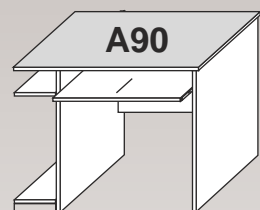

## Opis sytemu:

- \* biurka wykonane z płyty 18 mm, wariantowo blat 28 mm,
- \* przelotki w blatach biurek wykonywane opcjonalnie,
- \* wszystkie meble na regulatorach poziomym,
- \* szafy oraz szafki w biurkach posadowione na cokole 6 cm,
- \* blaty, wieńce oraz fronty oklejane PCV 2mm, pozostałe elementy 1 mm lub 0,6 mm (zależy od koloru),
- \* plecy w szafach i regałach wykonane z HDF 3,2 mm w kolorze białym, opcjonalnie w kolorze mebli,
- \* uchwyty metalowe w kształcie łuku o rozstawie 128 mm, kolor satyna,
- \* szafy z drzwiami pojedynczymi w standardzie otwierane na prawo,
- \* zamki patentowe oraz centralne wstawiane na zamówienie,
- \* regulacja wysokości półek,
- \* blenda w biurkach wysokości 36 cm,
- \* szuflady na prowadnicach rolkowych,
- \* witryny: szkło przezroczyste w ramce listwowej z płyty.

80x70x75

100x70x75

120x70x75

140x70x75

160x70x75

160x80x75

180x80x75

80x70x75

80x70x75

124x60x75

90x60x75

100x60x75

114x60x75

120x60x75

120x60x75

120x60x75