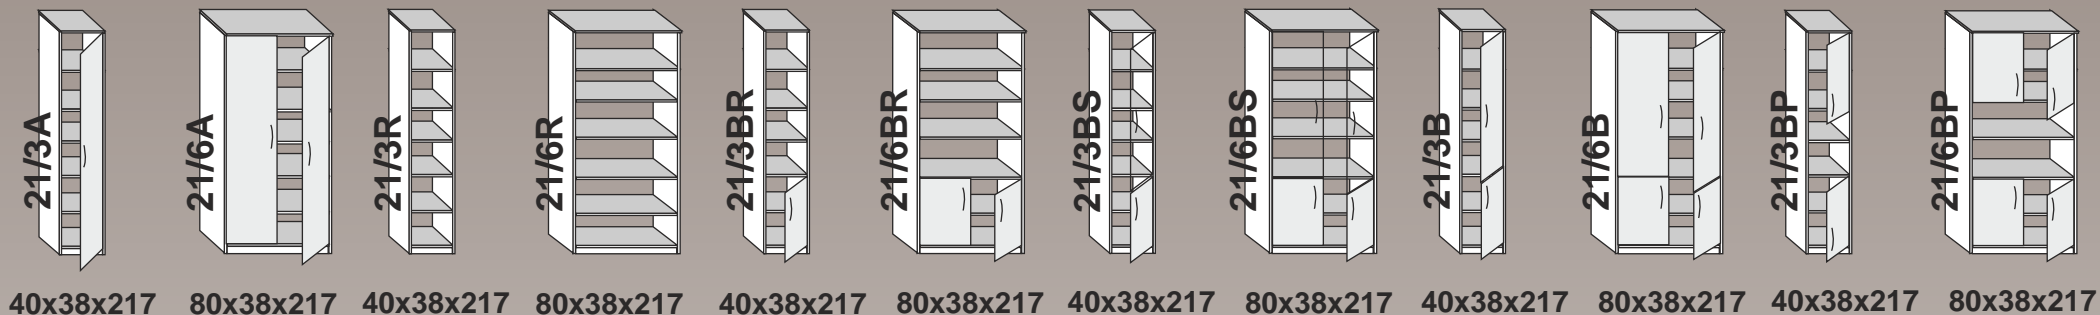

## Opis sytemu:

- \* biurka wykonane z płyty 18 mm, wariantowo blat 28 mm,
- \* przelotki w blatach biurek wykonywane opcjonalnie,
- \* wszystkie meble na regulatorach poziomym,
- \* szafy oraz szafki w biurkach posadowione na cokole 6 cm,
- \* blaty, wieńce oraz fronty oklejane PCV 2mm, pozostałe elementy 1 mm lub 0,6 mm (zależy od koloru),
- \* plecy w szafach i regałach wykonane z HDF 3,2 mm w kolorze białym, opcjonalnie w kolorze mebli,
- \* uchwyty metalowe w kształcie łuku o rozstawie 128 mm, kolor satyna,
- \* szafy z drzwiami pojedynczymi w standardzie otwierane na prawo,
- \* zamki patentowe oraz centralne wstawiane na zamówienie,
- \* regulacja wysokości półek,
- \* blenda w biurkach wysokości 36 cm,
- \* szuflady na prowadnicach rolkowych,
- \* witryny: szkło przezroczyste w ramce listwowej z płyty.

40x38x182

18/6BR

80x38x182

18/3BS

40x38x182

18/6BS

80x38x182

18/3B

40x38x182

18/6B

80x38x182

18/3BP

40x38x182

18/6BP

80x38x182

Meble biurowe