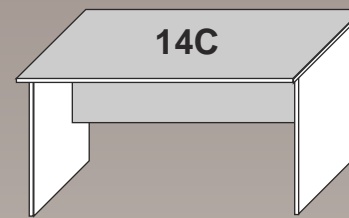

## Opis sytemu:

- \* biurka wykonane z płyty 18 mm, wariantowo blat 28 mm,
- \* przelotki w blatach biurek wykonywane opcjonalnie,
- \* wszystkie meble na regulatorach poziomym,
- \* szafy oraz szafki w biurkach posadowione na cokole 6 cm,
- \* blaty, wieńce oraz fronty oklejane PCV 2mm, pozostałe elementy 1 mm lub 0,6 mm (zależy od koloru),
- \* plecy w szafach i regałach wykonane z HDF 3,2 mm w kolorze białym, opcjonalnie w kolorze mebli,
- \* uchwyty metalowe w kształcie łuku o rozstawie 128 mm, kolor satyna,
- \* szafy z drzwiami pojedynczymi w standardzie otwierane na prawo,
- \* zamki patentowe oraz centralne wstawiane na zamówienie,
- \* regulacja wysokości półek,
- \* blenda w biurkach wysokości 36 cm,
- \* szuflady na prowadnicach rolkowych,
- \* witryny: szkło przezroczyste w ramce listwowej z płyty.

80x70x75

100x70x75

120x70x75

140x70x75

160x70x75

160x80x75

180x80x75

80x70x75

40x38x182

18/6B

80x38x182

18/3BP

40x38x182

18/6BP

80x38x182

Meble biurowe