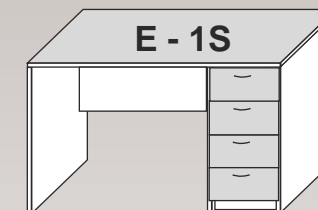

## Opis sytemu:

- \* biurka wykonane z płyty 18 mm, wariantowo blat 28 mm,
- \* przelotki w blatach biurek wykonywane opcjonalnie,
- \* wszystkie meble na regulatorach poziomym,
- \* szafy oraz szafki w biurkach posadowione na cokole 6 cm,
- \* blaty, wieńce oraz fronty oklejane PCV 2mm, pozostałe elementy 1 mm lub 0,6 mm (zależy od koloru),
- \* plecy w szafach i regałach wykonane z HDF 3,2 mm w kolorze białym, opcjonalnie w kolorze mebli,
- \* uchwyty metalowe w kształcie łuku o rozstawie 128 mm, kolor satyna,
- \* szafy z drzwiami pojedynczymi w standardzie otwierane na prawo,
- \* zamki patentowe oraz centralne wstawiane na zamówienie,
- \* regulacja wysokości półek,
- \* blenda w biurkach wysokości 36 cm,
- \* szuflady na prowadnicach rolkowych,
- \* witryny: szkło przezroczyste w ramce listwowej z płyty.

80x70x75

124x60x75

90x60x75

100x60x75

114x60x75

120x60x75

120x60x75

120x60x75