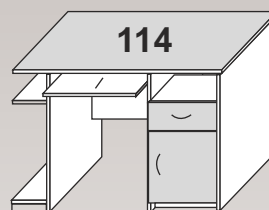

## Opis sytemu:

- \* biurka wykonane z płyty 18 mm, wariantowo blat 28 mm,
- \* przelotki w blatach biurek wykonywane opcjonalnie,
- \* wszystkie meble na regulatorach poziomym,
- \* szafy oraz szafki w biurkach posadowione na cokole 6 cm,
- \* blaty, wieńce oraz fronty oklejane PCV 2mm, pozostałe elementy 1 mm lub 0,6 mm (zależy od koloru),
- \* plecy w szafach i regałach wykonane z HDF 3,2 mm w kolorze białym, opcjonalnie w kolorze mebli,
- \* uchwyty metalowe w kształcie łuku o rozstawie 128 mm, kolor satyna,
- \* szafy z drzwiami pojedynczymi w standardzie otwierane na prawo,
- \* zamki patentowe oraz centralne wstawiane na zamówienie,
- \* regulacja wysokości półek,
- \* blenda w biurkach wysokości 36 cm,
- \* szuflady na prowadnicach rolkowych,
- \* witryny: szkło przezroczyste w ramce listwowej z płyty.

80x70x75

124x60x75

90x60x75

100x60x75

114x60x75

120x60x75

120x60x75

120x60x75