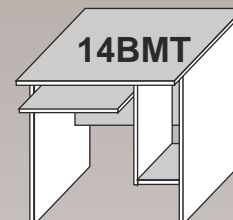

## Opis sytemu:

- \* biurka wykonane z płyty 18 mm, wariantowo blat 28 mm,
- \* przelotki w blatach biurek wykonywane opcjonalnie,
- \* wszystkie meble na regulatorach poziomym,
- \* szafy oraz szafki w biurkach posadowione na cokole 6 cm,
- \* blaty, wieńce oraz fronty oklejane PCV 2mm, pozostałe elementy 1 mm lub 0,6 mm (zależy od koloru),
- \* plecy w szafach i regałach wykonane z HDF 3,2 mm w kolorze białym, opcjonalnie w kolorze mebli,
- \* uchwyty metalowe w kształcie łuku o rozstawie 128 mm, kolor satyna,
- \* szafy z drzwiami pojedynczymi w standardzie otwierane na prawo,
- \* zamki patentowe oraz centralne wstawiane na zamówienie,
- \* regulacja wysokości półek,
- \* blenda w biurkach wysokości 36 cm,
- \* szuflady na prowadnicach rolkowych,
- \* witryny: szkło przezroczyste w ramce listwowej z płyty.

80x70x75

100x70x75

120x70x75

140x70x75

160x70x75

160x80x75

180x80x75

80x70x75

80x70x75

124x60x75

90x60x75

100x60x75

114x60x75

120x60x75

120x60x75

120x60x75

40x38x182

18/6B

80x38x182

18/3BP

40x38x182

18/6BP

80x38x182

Meble biurowe