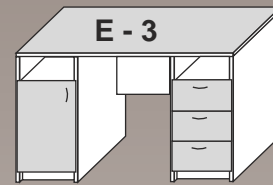

120x60x75

130x60x75