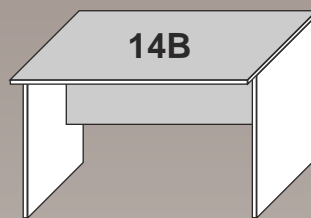

## Opis sytemu:

- \* biurka wykonane z płyty 18 mm, wariantowo blat 28 mm,
- \* przelotki w blatach biurek wykonywane opcjonalnie,
- \* wszystkie meble na regulatorach poziomym,
- \* szafy oraz szafki w biurkach posadowione na cokole 6 cm,
- \* blaty, wieńce oraz fronty oklejane PCV 2mm, pozostałe elementy 1 mm lub 0,6 mm (zależy od koloru),
- \* plecy w szafach i regałach wykonane z HDF 3,2 mm w kolorze białym, opcjonalnie w kolorze mebli,
- \* uchwyty metalowe w kształcie łuku o rozstawie 128 mm, kolor satyna,
- \* szafy z drzwiami pojedynczymi w standardzie otwierane na prawo,
- \* zamki patentowe oraz centralne wstawiane na zamówienie,
- \* regulacja wysokości półek,
- \* blenda w biurkach wysokości 36 cm,
- \* szuflady na prowadnicach rolkowych,
- \* witryny: szkło przezroczyste w ramce listwowej z płyty.

80x70x75

100x70x75

120x70x75

140x70x75

160x70x75

160x80x75

180x80x75

80x70x75

40x38x182

18/6B

80x38x182

18/3BP

40x38x182

18/6BP

80x38x182

Meble biurowe