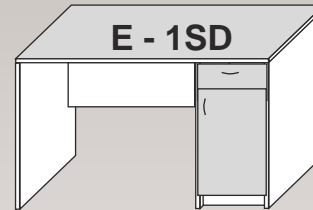

## Opis sytemu:

- \* biurka wykonane z płyty 18 mm, wariantowo blat 28 mm,
- \* przelotki w blatach biurek wykonywane opcjonalnie,
- \* wszystkie meble na regulatorach poziomym,
- \* szafy oraz szafki w biurkach posadowione na cokole 6 cm,
- \* blaty, wieńce oraz fronty oklejane PCV 2mm, pozostałe elementy 1 mm lub 0,6 mm (zależy od koloru),
- \* plecy w szafach i regałach wykonane z HDF 3,2 mm w kolorze białym, opcjonalnie w kolorze mebli,
- \* uchwyty metalowe w kształcie łuku o rozstawie 128 mm, kolor satyna,
- \* szafy z drzwiami pojedynczymi w standardzie otwierane na prawo,
- \* zamki patentowe oraz centralne wstawiane na zamówienie,
- \* regulacja wysokości półek,
- \* blenda w biurkach wysokości 36 cm,
- \* szuflady na prowadnicach rolkowych,
- \* witryny: szkło przezroczyste w ramce listwowej z płyty.

80x70x75

124x60x75

90x60x75

100x60x75

114x60x75

120x60x75

120x60x75

120x60x75