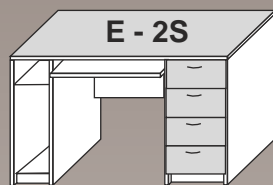

120x60x75

140x60x75