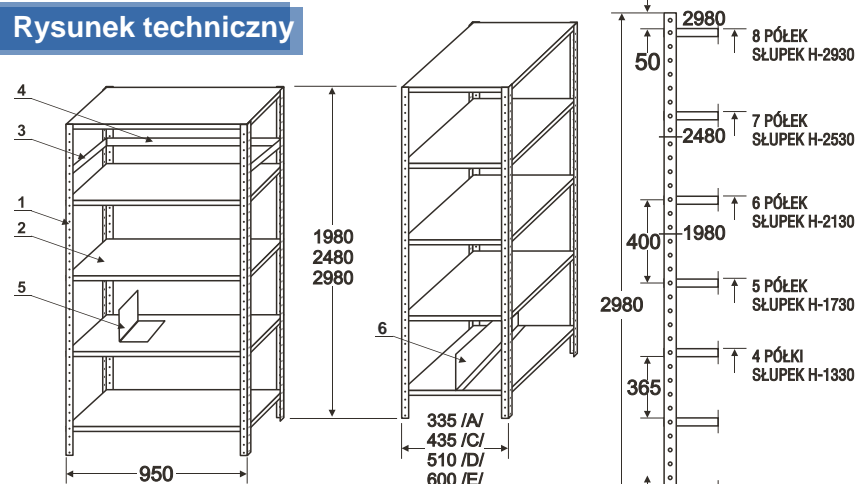

## Rysunek techniczny

1. Słupek RPG 30x30, 40x40, 45x45
  2. Półka RPG A,C,D,E
- Elementy dodatkowe:
3. Ogranicznik boczny
  4. Ogranicznik tylny
  5. Przegroda wsporcza do segregatora, 172x115x125
  6. Półka RPG z przegrodą

WYMIARY ZEW. REGAŁU /mm/	WYMIARY PÓŁKI /mm/	WYSOKOŚĆ /mm/	OBCIĄŻENIE /kg/		PERFORACJA /mm/
			Półka	Regał	
A 950 x 335	940 x 325	1980	100kg	słupek 30x30 750kg	50 mm lub 30 mm
C 950 x 435	940 x 425			150kg	
D 950 x 510	940 x 500	2480	200kg	słupek 40x40 lub 45x45	
E 950 x 600	940 x 590	2980		1600kg	